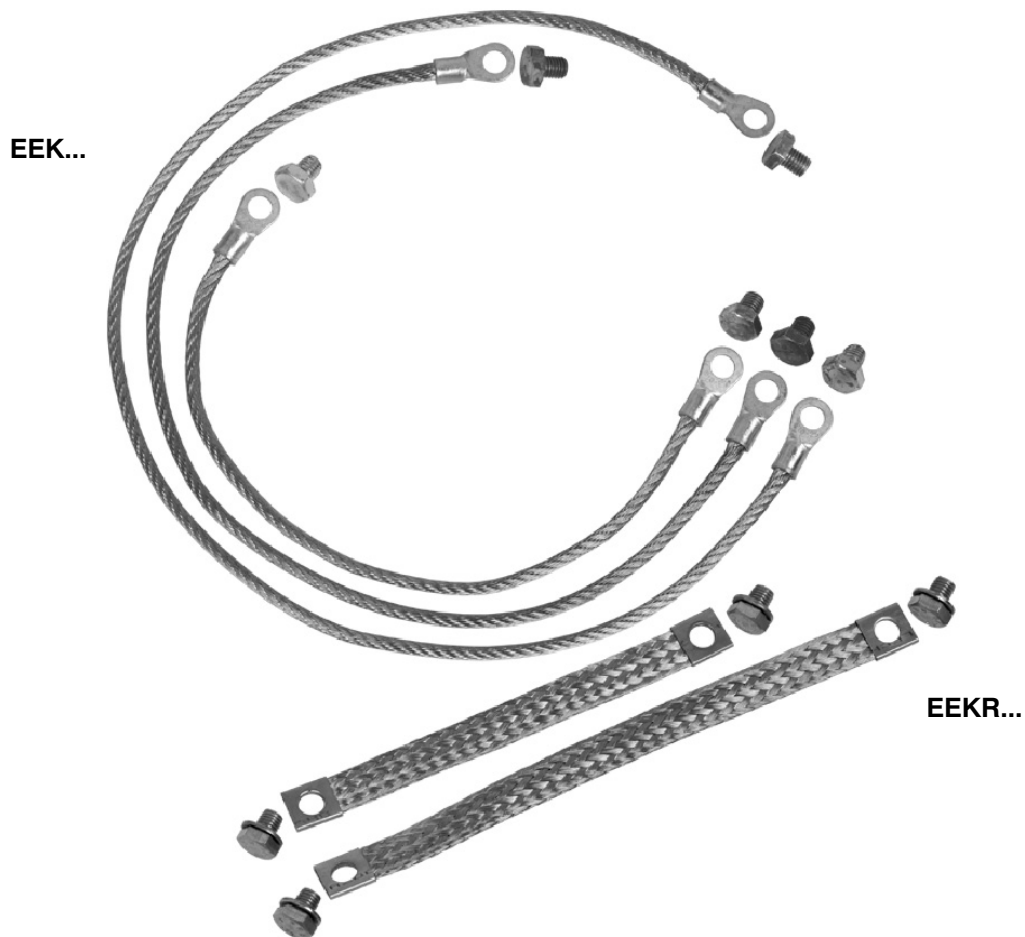

## EEK...

Erdungskabel für Wägezellen

Grounding cable for load cells

Câble de mise à la terre pour pesons

Cable de puesta en tierra para células de carga

Cavo di messa a terra per celle di carico

## Deutsch

Querschnitt: 16 mm<sup>2</sup>

### Nichtrostender Stahl nach EN 10088-1

Länge / Bestell-Nr.:

180 mm / 1-EEKR1.8

250 mm / 1-EEKR2.5

Änderungen vorbehalten.

Alle Angaben beschreiben unsere Produkte in allgemeiner Form. Sie stellen keine Eigenschaftszusicherung im Sinne des §459, Abs. 2, BGB dar und begründen keine Haftung.

### Stainless steel

Length / Order no.:

180 mm / 1-EEKR1.8

250 mm / 1-EEKR2.5

Modifications reserved.

All details describe our products in general form only. They are not to be understood as express warranty and do not constitute any liability whatsoever.