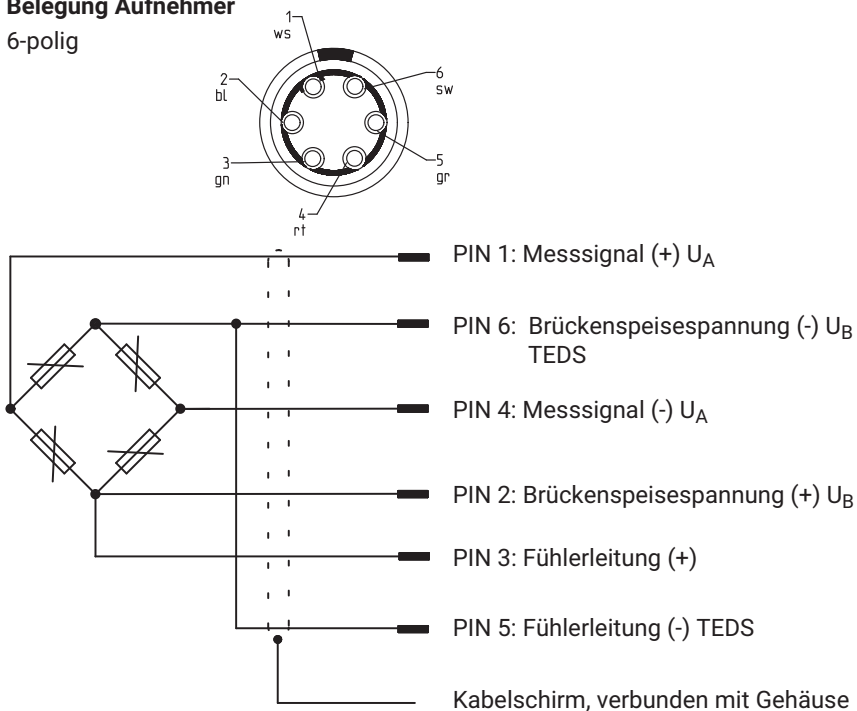

DATENBLATT

1-KAB146-6, KAB-M

Kabel für Mehrkomponentenaufnehmer

CHARAKTERISTISCHE MERKMALE

- 6-adriges Aufnahmekabel
- Öl-beständig, UV-beständig und Skydrol-beständig (Typ 0228)
- 6-poliger Stecker, passend zu MCS10

1-KAB146-6

- Standardkabel; Kabeltyp 0228; 6 m Länge; freie Enden

KAB-M

- Schleppkettentaugliches Kabel (Typ 0151) verfügbar
- Typ, Länge und Kabelenden konfigurierbar

BELEGUNG

Belegung Aufnehmer

6-polig

Belegung Verstärker

Das Standardkabel 1-KAB146-6 hat den Kabeltyp 0228, eine Kabellänge von 6m und freie Enden.

BESTELLOPTIONEN KAB-M

| | |
|----------------|---|
| Bestell-Nr. | |
| K-KAB-M | |
| Code | Option 1: Kabeltyp |
| 0228 | Kabel 6-adrig, TPE-V, Ø4,8 mm, grau für MCS10 |
| 0151 | Kabel 6-adrig, TPE-U, Ø3,8 mm, schleppkettentauglich, schwarz für MCS10 |
| Code | Option 2: Anschluss Aufnehmerseite |
| 00 | Stecker Typ 0T, gerade 6-polig, für MCS10 |
| Code | Option 3: Länge |
| 003 | 3 m |
| 006 | 6 m |
| 015 | 15 m |
| 025 | 25 m |
| Code | Option 4: Anschluss Kundenseite |
| 0000 | Freie Enden |
| P006 | D-Sub-Stecker 15-polig |
| P010 | D-Sub-HD-Stecker, 15-polig (für Quantum X) |