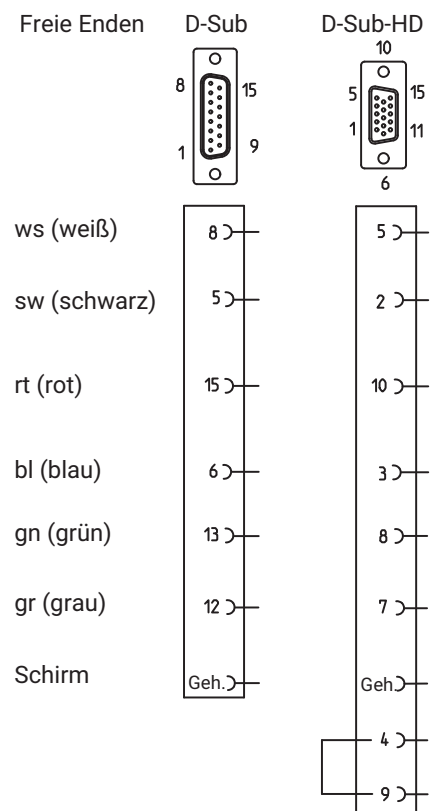

DATENBLATT

1-KAB146-6, KAB-M

Kabel für Mehrkomponentenaufnehmer

CHARAKTERISTISCHE MERKMALE

- 6-adriges Aufnahmekabel
- Öl-beständig, UV-beständig und Skydrol-beständig (Typ 0228)
- 6-poliger Stecker, passend zu MCS10

1-KAB146-6

- Standardkabel; Kabeltyp 0228; 6 m Länge; freie Enden

KAB-M

- Schleppkettentaugliches Kabel (Typ 0151) verfügbar
- Typ, Länge und Kabelenden konfigurierbar

BELEGUNG

Belegung Aufnehmer

6-polig

Belegung Verstärker

TECHNISCHE DATEN

| Typ | | 1-KAB146-6 / KAB-M | KAB-M |
|--|-----------------|--------------------|---|
| Kabeltyp | | 0228 | 0151 |
| Mantelmaterial | | TPE-V | TPE-U |
| Mantelfarbe | | schiefergrau | schwarz |
| Außendurchmesser | mm | 4,8±0,2 | 3,8±0,2 |
| Adernisolation | | TPE | PET |
| Adernanzahl | | 6 | 6 |
| Adernquerschnitt | mm ² | 0,14 | 0,15 |
| Temperaturbeständigkeit | | | |
| Bewegt | °C | -25 ... +105 | -25 ... +90 |
| Fest verlegt | | -40 ... +105 | -50 ... +90 |
| Kapazität | | | |
| Ader - Ader | pF/m | <80 | <120 |
| Ader - Schirm | | <130 | <200 |
| Minimaler Biegeradius | | | |
| Bewegt | | 10 x D | 10 x D |
| Fest verlegt | | 5 x D | 5 x D |
| Halogenfrei | | Ja | Ja |
| Prüfung zur Schleppkettentauglichkeit | | - | 3 Millionen Zyklen: Beschleunigung: 20m/s ² Geschwindigkeit: 4m/s Kettenradius: 45 mm Verfahrweg: 2m |
| Prüfung zur Torsionsbeständigkeit | | - | Je 3 Millionen Zyklen 1m Länge um 90° 1m Länge um 180° |